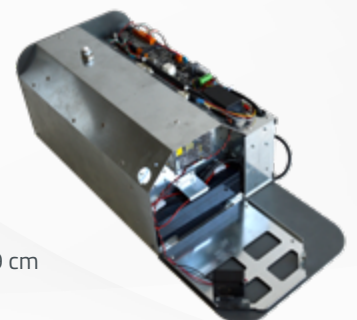

Bico com
alarme de
bloqueio do
dispositivo

Fórmula exclusiva
com cilindro
pressurizado de
alta performance

Sinalizador de
aquecimento

Sinalizador
de dispositivo
armado

Sinalizador
de cilindro
vazio

MENOR
CONSUMO
ELÉTRICO

30,5 cm

39 cm

2 Cilindros

19 cm

FAST 02 - 2C PRO PLUS

2 CILINDROS
600 m³ em 30 seg.

**ESPECIFICAÇÕES GERAIS**

| | |
|--|----------------------------|
| Peso da máquina de neblina | Cerca de 15 kg |
| Peso com embalagem | Cerca de 18 kg |
| Dimensão da máquina (largura x comprimento x altura) em cm | 30,5 x 19 x 39 |
| Cores | Branco (opcional 10 cores) |
| Autonomia sem energia elétrica | Até 2 horas |
| Montagem em linha vertical | Sim |
| Montagem em linha horizontal | Sim |
| Inclinação máxima de instalação | 90 Graus |
| Alarme de bloqueio do bico de disparo | Sim |