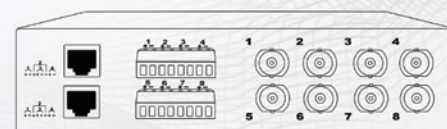

Visão Frontal

Visão Traseira