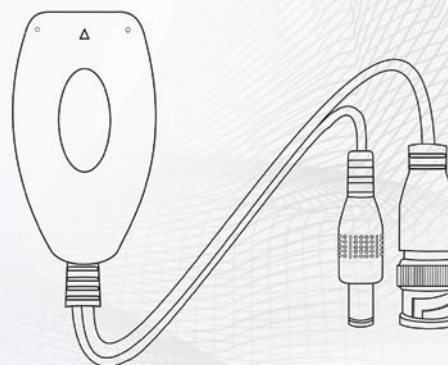

Baluns

BBL 300PV

Balun passivo com 1 canal de video e alimentação

CARACTERÍSTICAS DO PRODUTO

- Suporta até 300 metros
- Fácil instalação
- Proteção antisurto
- Rejeição a ruído

BBL 300PV

MODELO	
BBL 300PV	
VÍDEO	
Entrada	1 x BNC 1Vpp/ 75Ω
Atenuação	250 MHz (-3dB)
DISTÂNCIAS SUPORTADAS	
Vídeo	300 metros
Alimentação	250 metros
CABEAMENTO	
Tipo	UTP – Cat5 (24 AWG)
Conector	1 x RJ-45
OUTROS	
Proteção de surto	2 KV (10/ 700 μs)
Padrão de proteção de vídeo	IEC61000-4-5:1995
Compatibilidade eletromagnética	IEC 61000-4-2:1995
Corrente máxima	1.5 A
Alimentação suportada	12 V/ 24V – DC ou AC
Temperatura operacional	-20°C ~ 75°C
Umidade operacional	0% ~ 95%
Peso com embalagem	105 g
Dimensão	35mm x 21 mm x 63 mm
GARANTIA	
1 ano	

QUEDA DE TENSÃO DE ACORDO COM COMPRIMENTO DO CABO (24AWG)		
DISTÂNCIA DE TRANSMISSÃO	VOLTAGEM DE TRANSMISSÃO	VOLTAGEM DE TRANSMISSÃO
	(12VDC, 1A)	(12VDC, 1.5A)
50 metros	15.5 V	17.0 V
100 metros	18.5 V	22.0 V
150 metros	22.0 V	27.0 V
200 metros	25.5 V	32.0 V